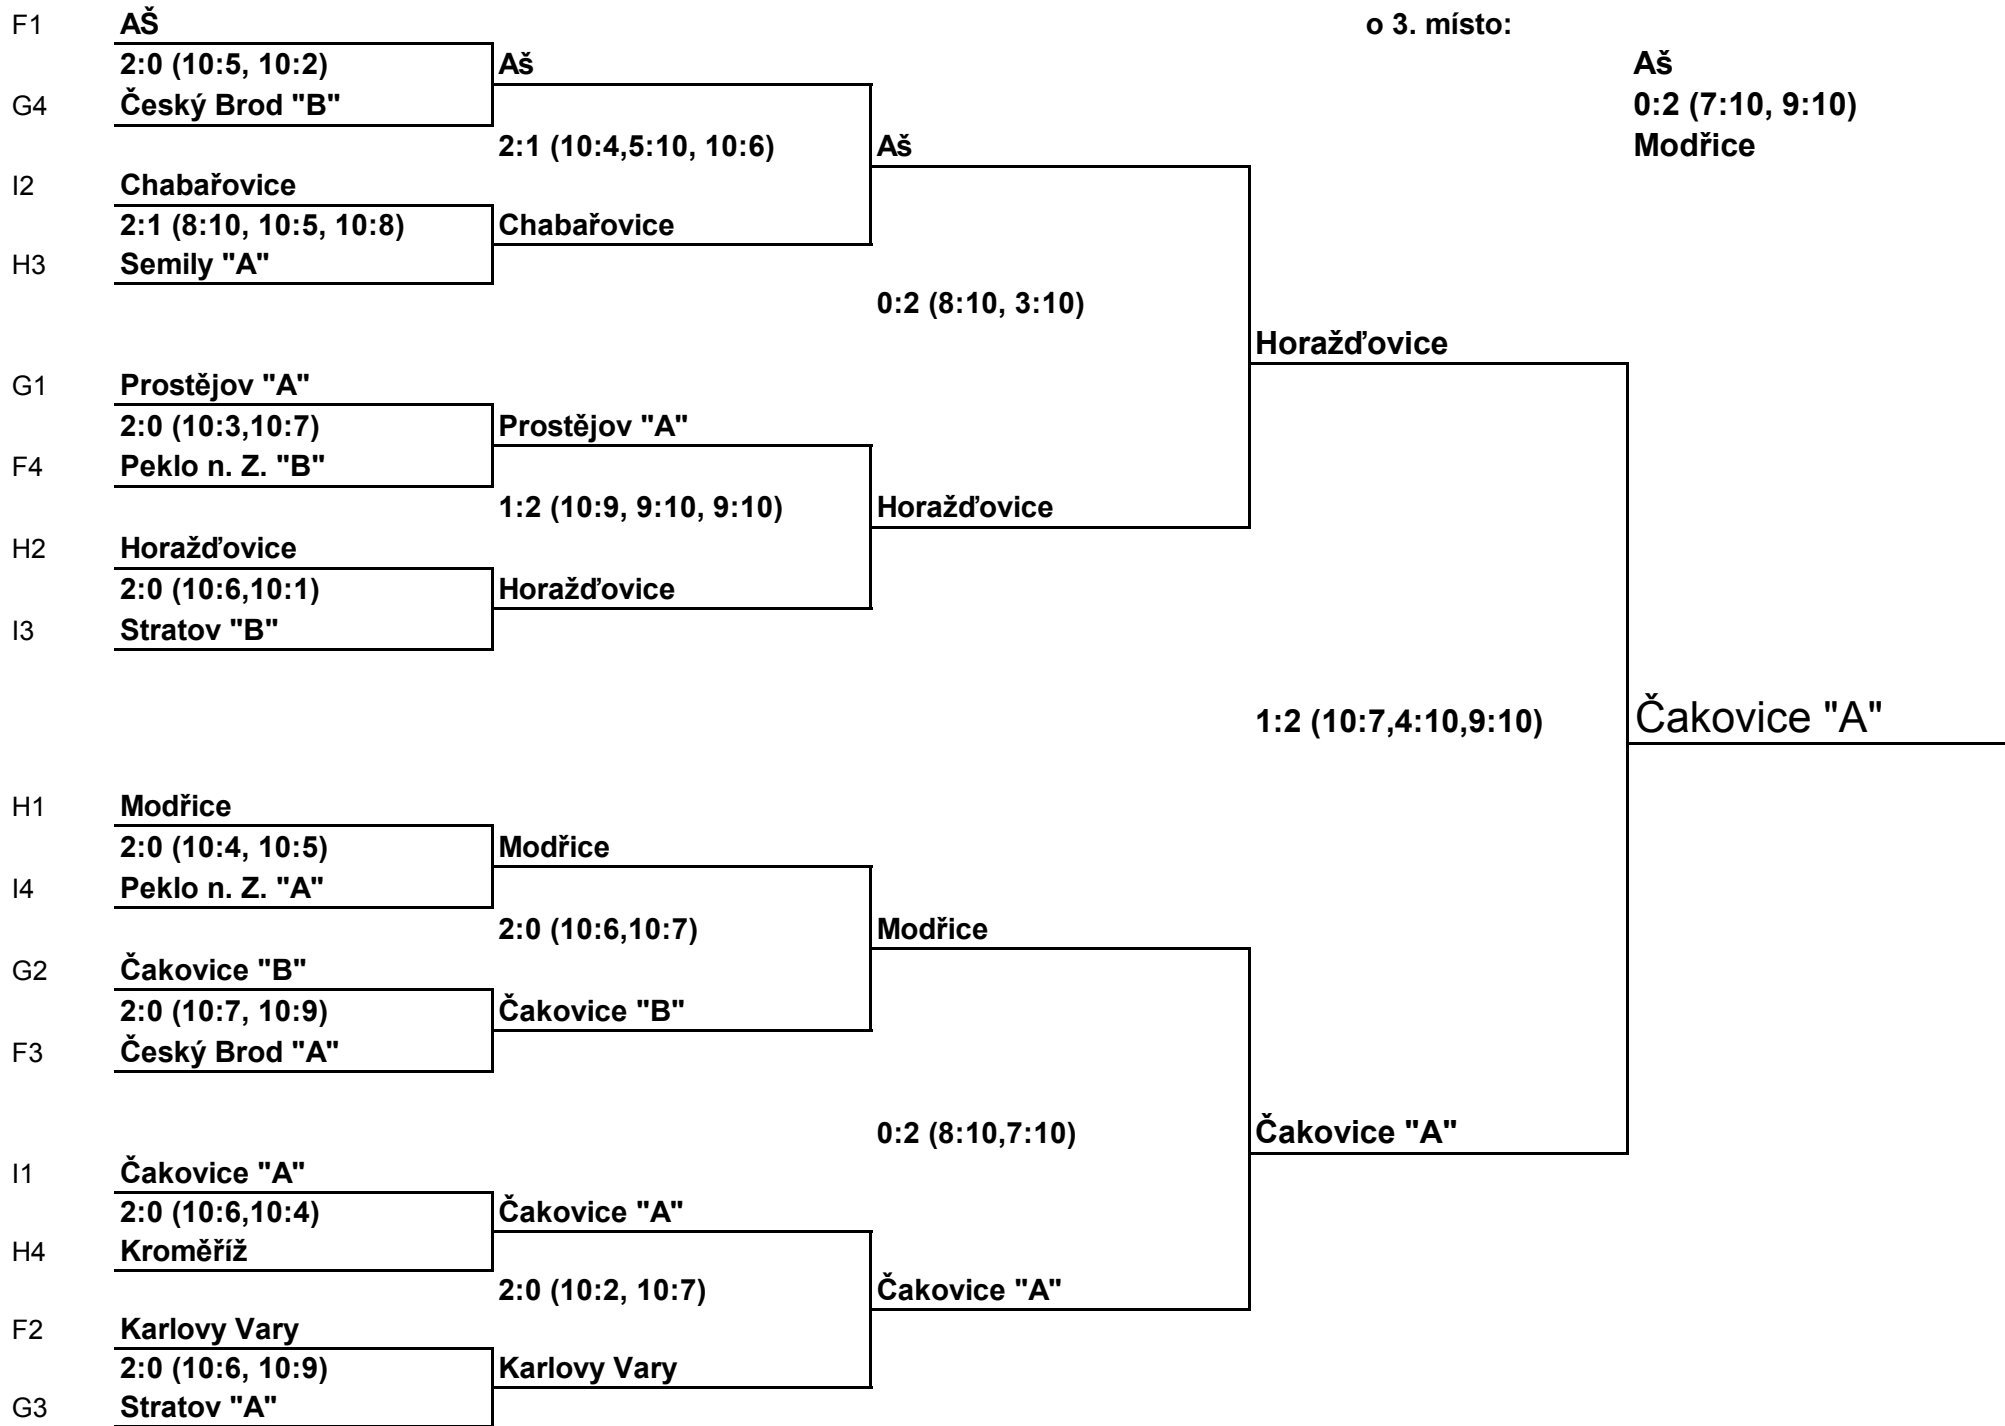

Vyřazovací systém mistrovství ČR starších žáků dvojic 20.6.2010 v Českém Brodě